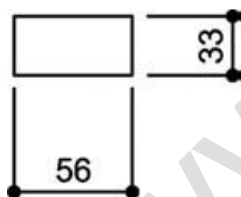

HEWI

Hausnummer

Bindestrich

aus witterungsbeständigem **Spezial-Polyamid**, Durchmesser 33 mm, diebstahlgeschützte Befestigung.

Art.-Nr.	Farbe	VE	EUR	KS
30 00 206 675	reinweiß	1	24,48 ▶	Z13
30 00 206 677	tiefschwarz	1	24,48 ▶	Z13
30 00 206 681	rubinrot	1	24,48 ▶	Z13
30 00 206 682	stahlblau	1	24,48 ▶	Z13
30 00 206 688	lichtgrau	1	24,48 ▶	Z13

Klingel

Ø 90 mm