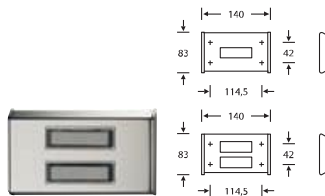

Schloss & Beschlag
Tresore
Montageservice
Notöffnungen

Schiltnerwolf
Schließ- und Sicherungstechnik

■ Briefkästen, Briefkastenanlage

FSB

Klingelplatte

3864

eckig · B x H: 140 x 83 mm

Art.-Nr.	Material	Ausführung	VE	EUR	KS
33 11 102 283	Aluminium, F1 naturfarben	1-teilig	1	60,40 ▷	Z011
33 11 302 083	Edelstahl	1-teilig	1	77,70 ▷	Z011
33 11 102 284	Aluminium, F1 naturfarben	2-teilig	1	78,60 ▷	Z011
33 11 302 084	Edelstahl	2-teilig	1	99,80 ▷	Z011