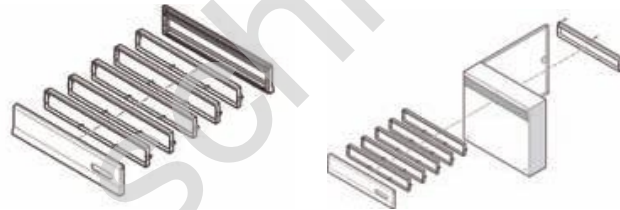

Bitte beachten: Abschlussrahmen ist zur Befestigung des Briefkastens notwendig.
Bei größerer Materialdicke werden Durchwurfhals-Sets benötigt.

Art.-Nr.	Oberfläche	Höhe mm	Breite mm	Rückschlitz mm	VE	EUR	KS
33 28 052 001	RAL 9016	330	260	239	1	53,80	Z084
33 28 052 002	RAL 9016	330	370	344	1	75,90	Z084

Aluminium

Edelstahl

Einwurfklappe

Modellgruppe 17

als Außen- und Innenklappe verwendbar · von innen verschraubt · zur Montage wird das Durchwurfhals-Set empfohlen · mit RSA Namensschild

Art.-Nr.	Material	Größe mm	Durchbruch mm	Einwurf mm	VE	EUR	KS
33 28 052 003	Aluminium F1	260 x 82	239 x 56	230 x 40	1	55,80	Z084
33 28 052 004	Edelstahl matt	260 x 82	239 x 56	230 x 40	1	68,70	Z084
33 28 052 005	Aluminium F1	370 x 82	344 x 56	340 x 40	1	61,50	Z084
33 28 052 006	Edelstahl matt	370 x 82	344 x 56	340 x 40	1	74,20	Z084