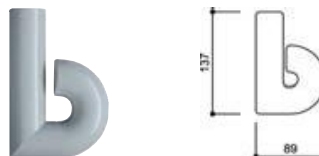

HEWI

Hausnummer

Kleinbuchstabe b

aus witterungsbeständigem **Spezial-Polyamid**, Durchmesser 33 mm, diebstahlgeschützte Befestigung.

Art.-Nr.	Farbe	VE	EUR	KS
30 00 206 660	reinweiß	1	39,60 ▶	Z013
30 00 206 662	tiefschwarz	1	39,60 ▶	Z013
30 00 206 666	rubinrot	1	39,60 ▶	Z013
30 00 206 667	stahlblau	1	39,60 ▶	Z013
30 00 206 673	lichtgrau	1	39,60 ▶	Z013